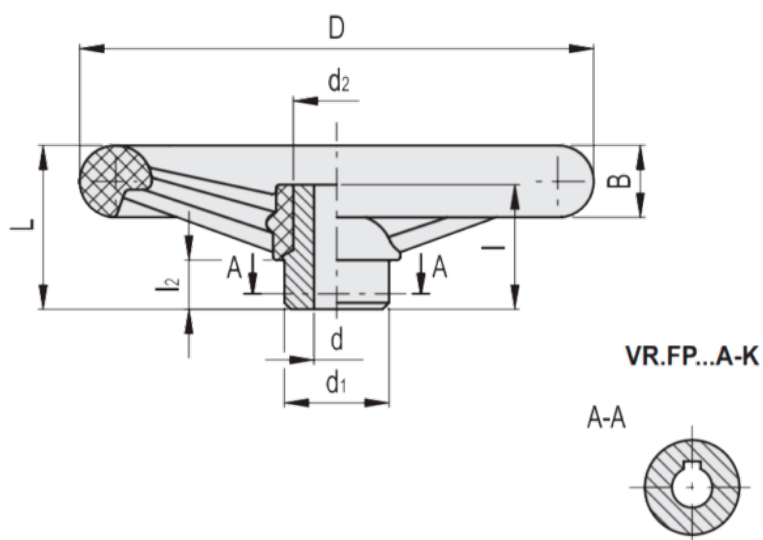

Varenummer: 23017721112
Beskrivelse: E+G Håndhjul
VR.125 FP-A12

Mål

VR.FP-A

B	= 18	l	= 36
b	= 5	L	= 45
C (N*m)	= 120	L (J)	= 8
D	= 124	l2	= 12
d1	= d4	t	= 15.3
d2	= 20		
d'	= 16		
d''	= 13		